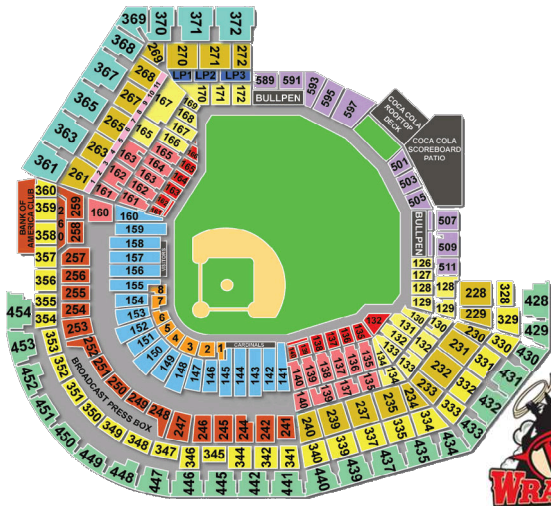

SAN ANTONIO

2024

MARCH						
				28	29	30
				SLC		SLC
SUN	MON	TUE	WED	THU	FRI	SAT
31	1	2	3	4	5	6
SLC	KC	KC	KC	SEA	SEA	SEA
7	8	9	10	11	12	13
SEA	STL	STL	STL		JAX	JAX
14	15	16	17	18	19	20
JAX	SEA	SEA	SEA		NO	NO
21	22	23	24	25	26	27
NO	SD	SD	SD	SD	MEX	MEX
28	29	30	APRIL			
MEX	MEX	SD	SUN	MON	TUE	SAT
MAY			1	2	3	4
			SD	SD	TOL	TOL
5	6	7	8	9	10	11
TOL		BUF	BUF		MIL	MIL
12	13	14	15	16	17	18
MIL	MEM	MEM	MEM		NSH	NSH
19	20	21	22	23	24	25
NSH	LA	LA	LA	HWI	HWI	HWI
26	27	28	29	30	31	1-Jun
HWI	LOU	LOU	LOU		OAK	OAK
SUN	MON	TUE	WED	THU	FRI	SAT
2	3	4	5	6	7	8
OAK		MEX	MEX	MEX	SLC	SLC
9	10	11	12	13	14	15
SLC	BAL	BAL	BAL	VAN	VAN	VAM
16	17	18	19	20	21	22
VAN		HWI	HWI	HWI	STL	STL
23	24	25	26	27	28	29
STL	RCH	RCH	RCH		SD	SD
30	JUNE					
SD						

SUN	MON	TUE	WED	THU	FRI	SAT
	1	2	3	4	5	6
	ATL	ATL	ATL		PIT	PIT
7	8	All Star	10	11	12	13
PIT					WAS	WAS
14	15	16	17	18	19	20
WAS		OAK	OAK	OAK	IND	IND
21	22	23	24	25	26	27
IND		BUF	BUF		IND	IND
28	29	30	31	JULY		
IND	MIA	MIA	MIA	SUN	MON	SAT
AUGUST				1	2	3
					CHI	CHI
4	5	6	7	8	9	10
CHI	DAL	DAL	DAL	DAL	MEX	MEX
11	12	13	14	15	16	17
MEX	NY	NY	NY		SF	SF
18	19	20	21	22	23	24
SF	MEX	MEX	MEX		SF	SF
25	26	27	28	29	30	31
SF	VAN	VAN	VAN	LA	LA	LA
SUN	MON	TUE	WED	THU	FRI	SAT
1	2	3	4	5	6	7
LA		KC	KC	KC	DAL	DAL
8	9	10	11	12	13	14
DAL		HWI	HWI	HWI	SD	SD
15	16	17	18	19	20	21
SD	HWI	HWI	HWI	SLC	SLC	SLC
22	23	24	25	26	27	28
SLC		CHI	CHI	CHI	SLC	SLC
29	SEPTEMBER					
SLC						